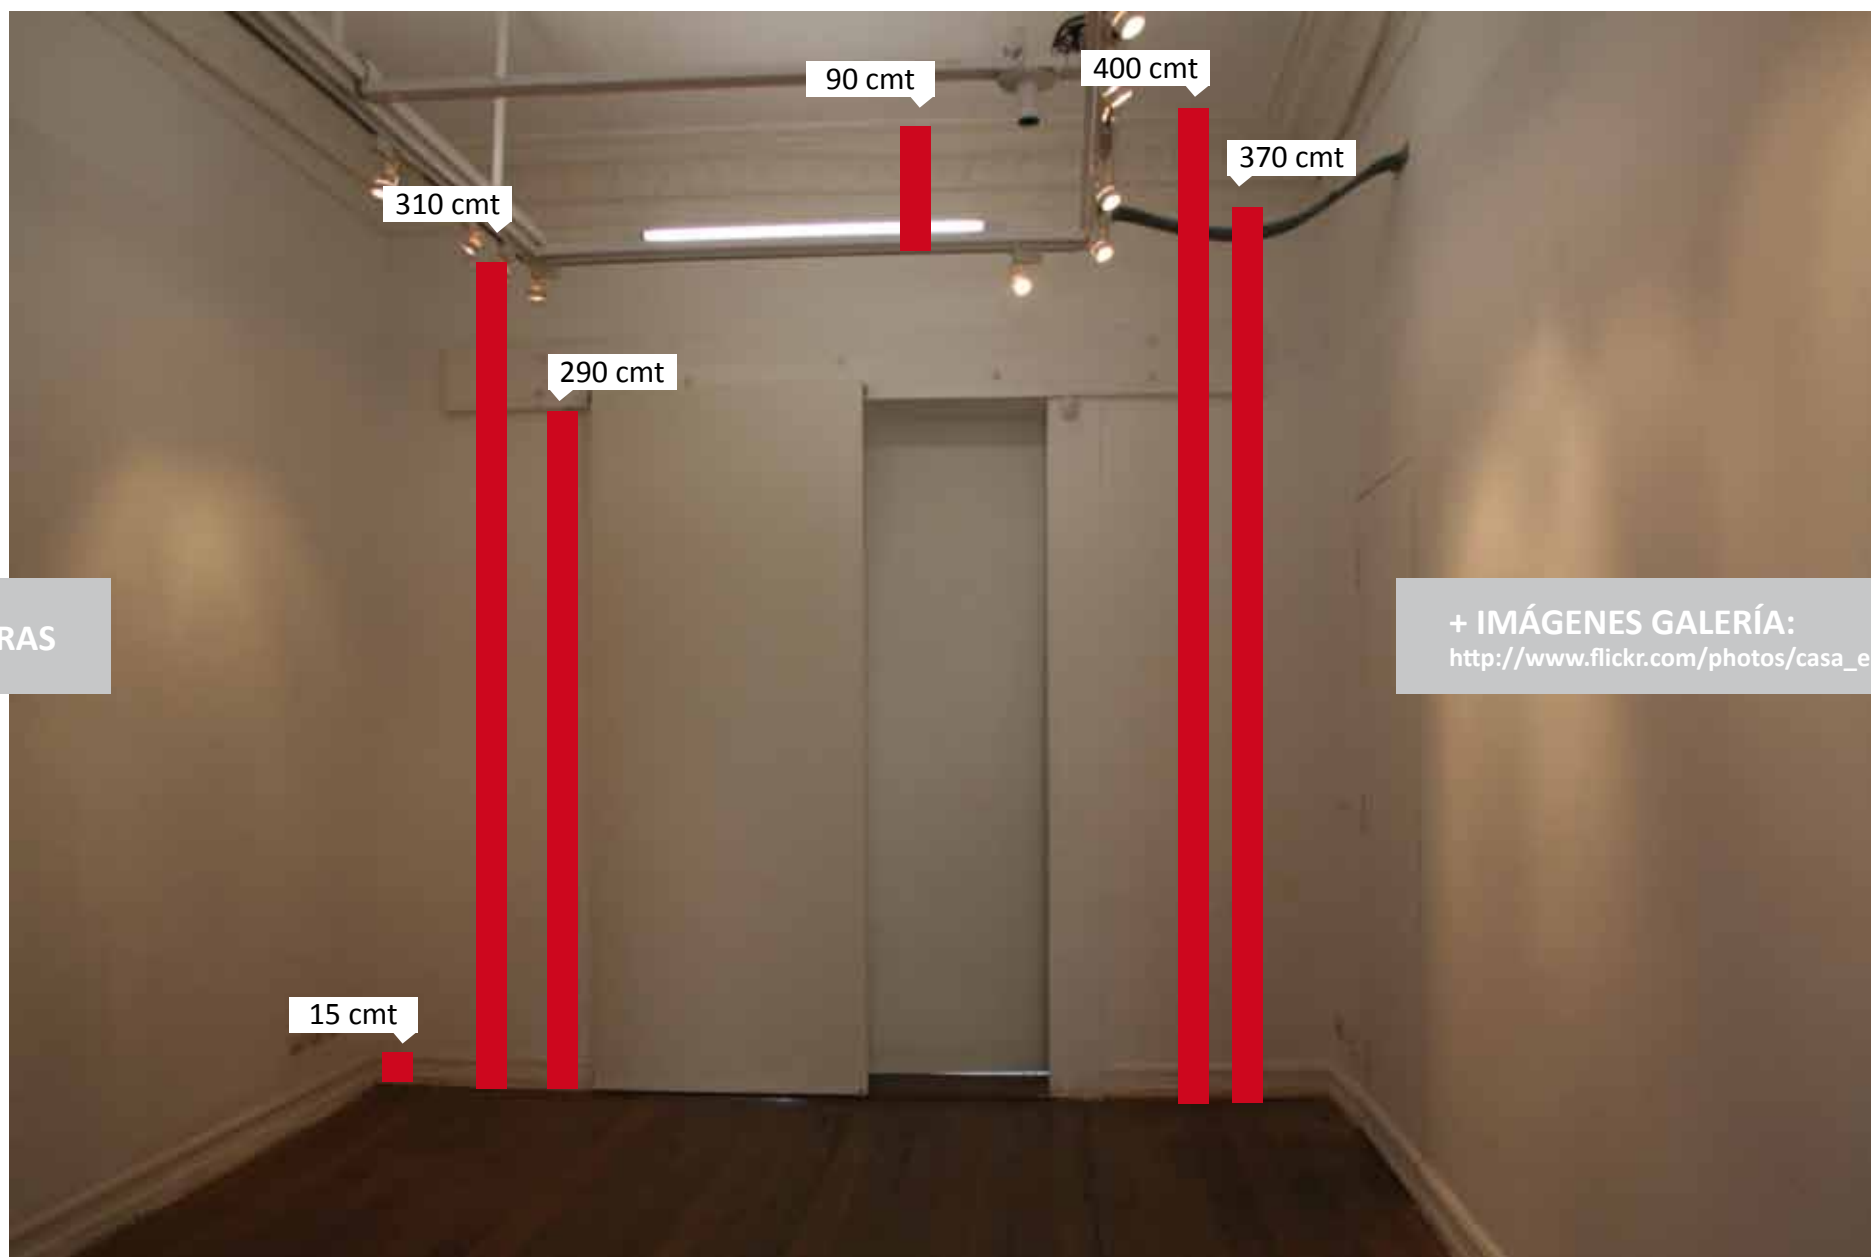

PLANO

GALERIA
ARTES
VISUALES

ALTURAS

+ IMÁGENES GALERÍA:
http://www.flickr.com/photos/casa_epsilon/

INFO
TÉCNICA

DATOS TÉCNICOS

ILUMINACIÓN:

Focos móviles, graduación lumínica.
Fluorescentes para montaje.

CONEXIÓN:

Proyectora, sistema de audio y video.

ELEMENTOS AUDIOVISUALES:

Data, Plasma HD y DVDs.