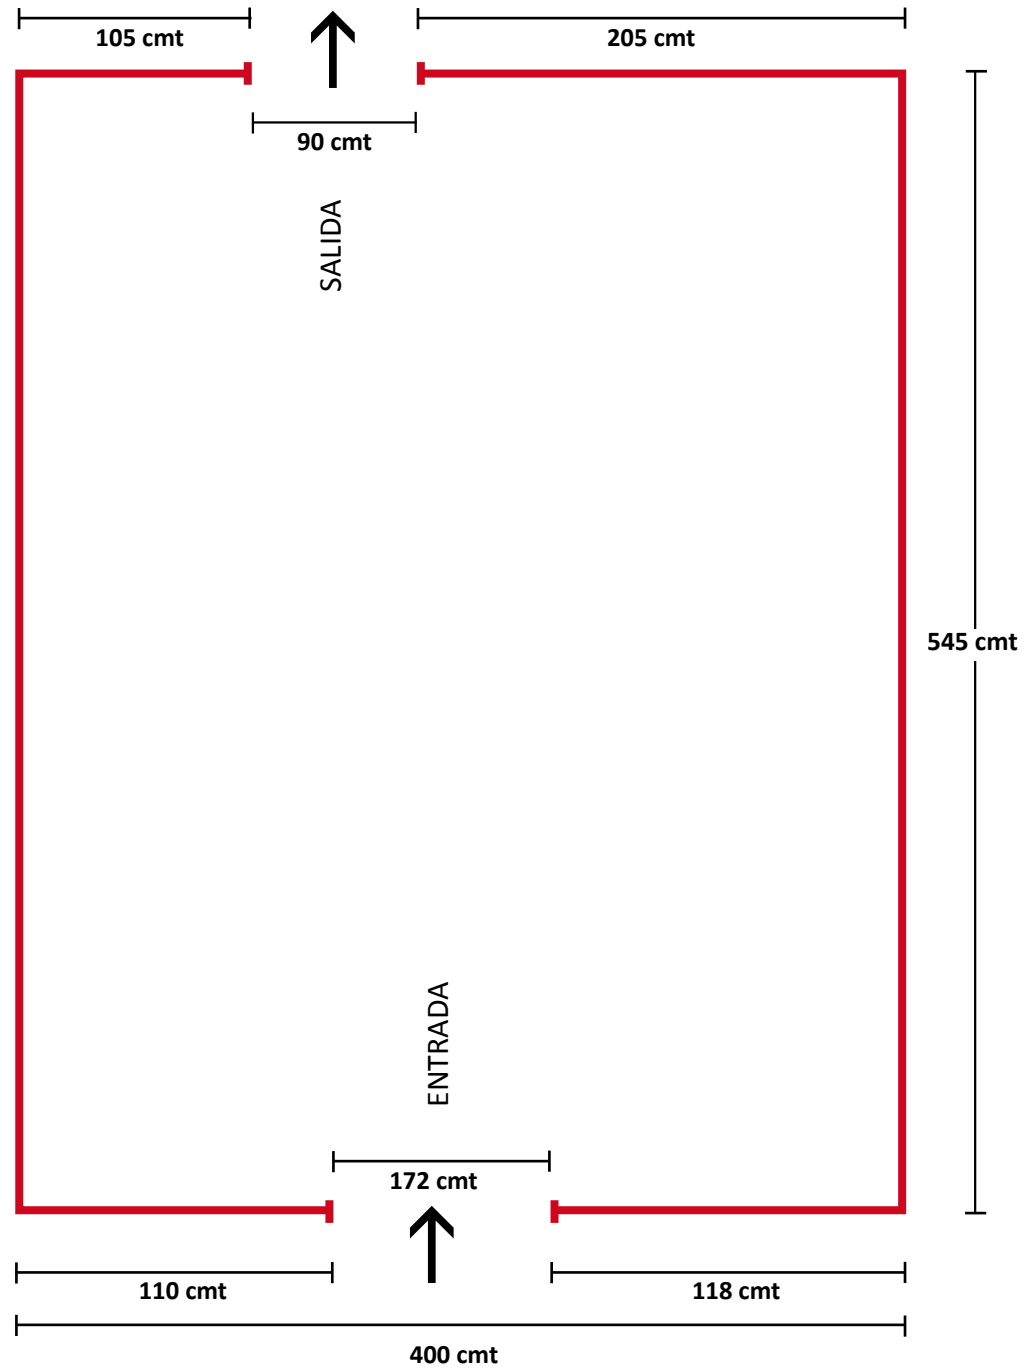

PLANO

GALERIA
ARTES
VISUALES

ALTURAS

+ IMÁGENES GALERÍA:
http://www.flickr.com/photos/casa_epsilon/

INFO
TÉCNICA

DATOS TÉCNICOS

ILUMINACIÓN:

Focos móviles, graduación lumínica.
Fluorescentes para montaje.

CONEXIÓN:

Proyectora, sistema de audio y video.

ELEMENTOS AUDIOVISUALES:

Data, Plasma HD y DVDs.